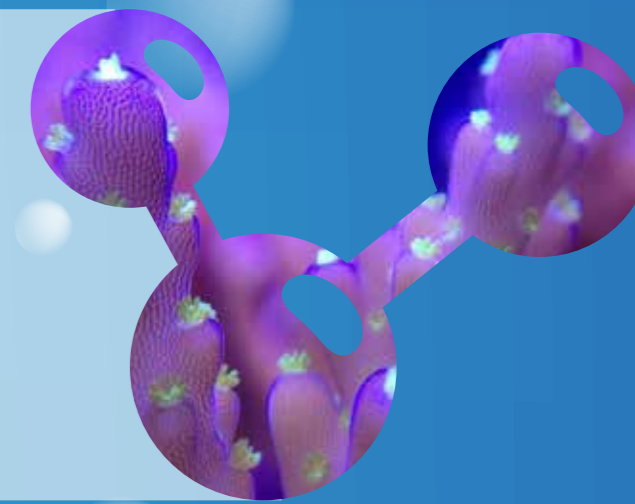

# le schede di Ballingmania MITHRAX SCULPTUS

**Famiglia:**

Majidae

**Provenienza:**

Mar dei Caraibi, Golfo del Messico

**Habitat:**

Reef

**Dimensioni:**

4 cm

Originario del Mar dei Caraibi e del Golfo del Messico. Trova vasta diffusione nella zona delle Bahamas e dalla Florida meridionale ed anche nella parte settentrionale del Brasile.

Questo granchio è uno dei pochi invertebrati che si nutre dell'alga Valonia, ma in mancanza di essa non disdegna mangimi granulari e/o fiocchi, oppure quelli surgelati.

Durante le ore diurne sarà abbastanza difficile vederlo in vasca perché preferisce nascondersi nei meandri della sua tana.

È un granchio di indole pacifica nei confronti dei pesci ed altri crostacei e non spizzica i polipi dei coralli di ogni ordine e genere.

I Mithrax possono essere allevati in gruppi ed in questo caso osserverete che ognuno si nasconderà nel proprio anfratto/tana. Si consiglia di allevare un numero maggiore di femmine rispetto ai maschi; Quest'ultimo si distingue per una maggiore dimensione della carcassa e delle chele; inoltre la forma dell'addome è triangolare appuntita, mentre quella della femmina assume la forma di uno scudo tondeggiante.